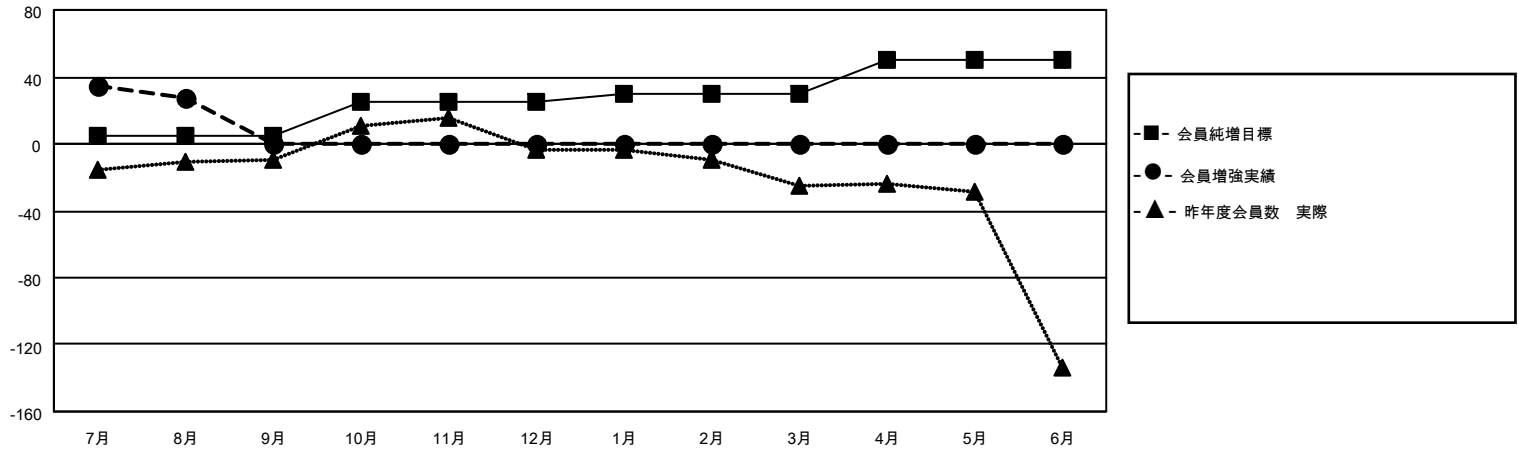

MONTHLY MEMBERSHIP PROGRESS REPORT

地域 JAPAN

District 337 D

Results as of: 8/31/2021

クラブ			
結果：2021-2022			
四半期	新クラブ目標	新クラブ	解散クラブ
7月/8月/9月	1	0	0
10月/11月/12月	0	0	0
1月/2月/3月	1	0	0
4月/5月/6月	0	0	0

名			
結果：2021-2022			
四半期	会員純増目標	会員増強実績	退会者(転籍を含む)実際
7月/8月/9月	5	65	28
10月/11月/12月	20	0	0
1月/2月/3月	5	0	0
4月/5月/6月	20	0	0

新クラブ目標及び実績累計

会員目標及び実績累計

解散クラブ: 0	27 CLUBS OF 67 一名以上の新会 員を登録	男女別	
退会者		男性	1,764 (83.09%)
物故会員 4	会員累計データを見るには、ここをクリック	女性	359 (16.91%)
クラブ解散 0		NON BINARY	0 (0.00%)
その他 24		PREFER NOT TO ANSWER	0 (0.00%)
合計 28		世帯主/家族会員合計	372
		国際会費半額の家族会員	201