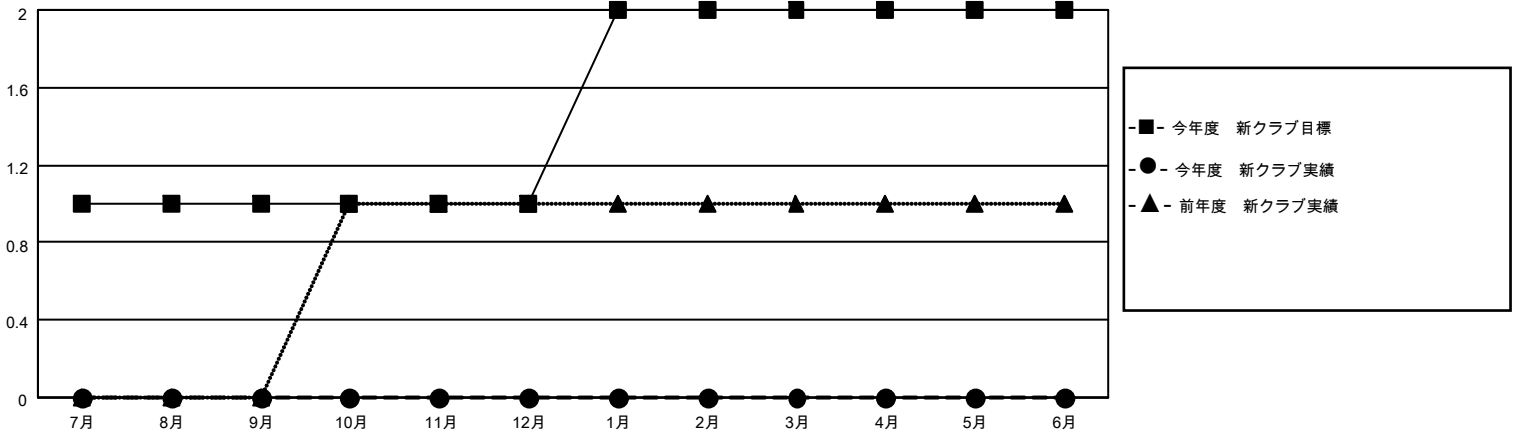

MONTHLY MEMBERSHIP PROGRESS REPORT

地域 JAPAN

District 337 D

Results as of: 8/31/2021

クラブ			
結果：2021-2022			
四半期	新クラブ目標	新クラブ	解散クラブ
7月/8月/9月	1	0	0
10月/11月/12月	0	0	0
1月/2月/3月	1	0	0
4月/5月/6月	0	0	0

名			
結果：2021-2022			
四半期	会員純増目標	会員増強実績	退会者(転籍を含む)実際
7月/8月/9月	5	65	28
10月/11月/12月	20	0	0
1月/2月/3月	5	0	0
4月/5月/6月	20	0	0

新クラブ目標及び実績累計